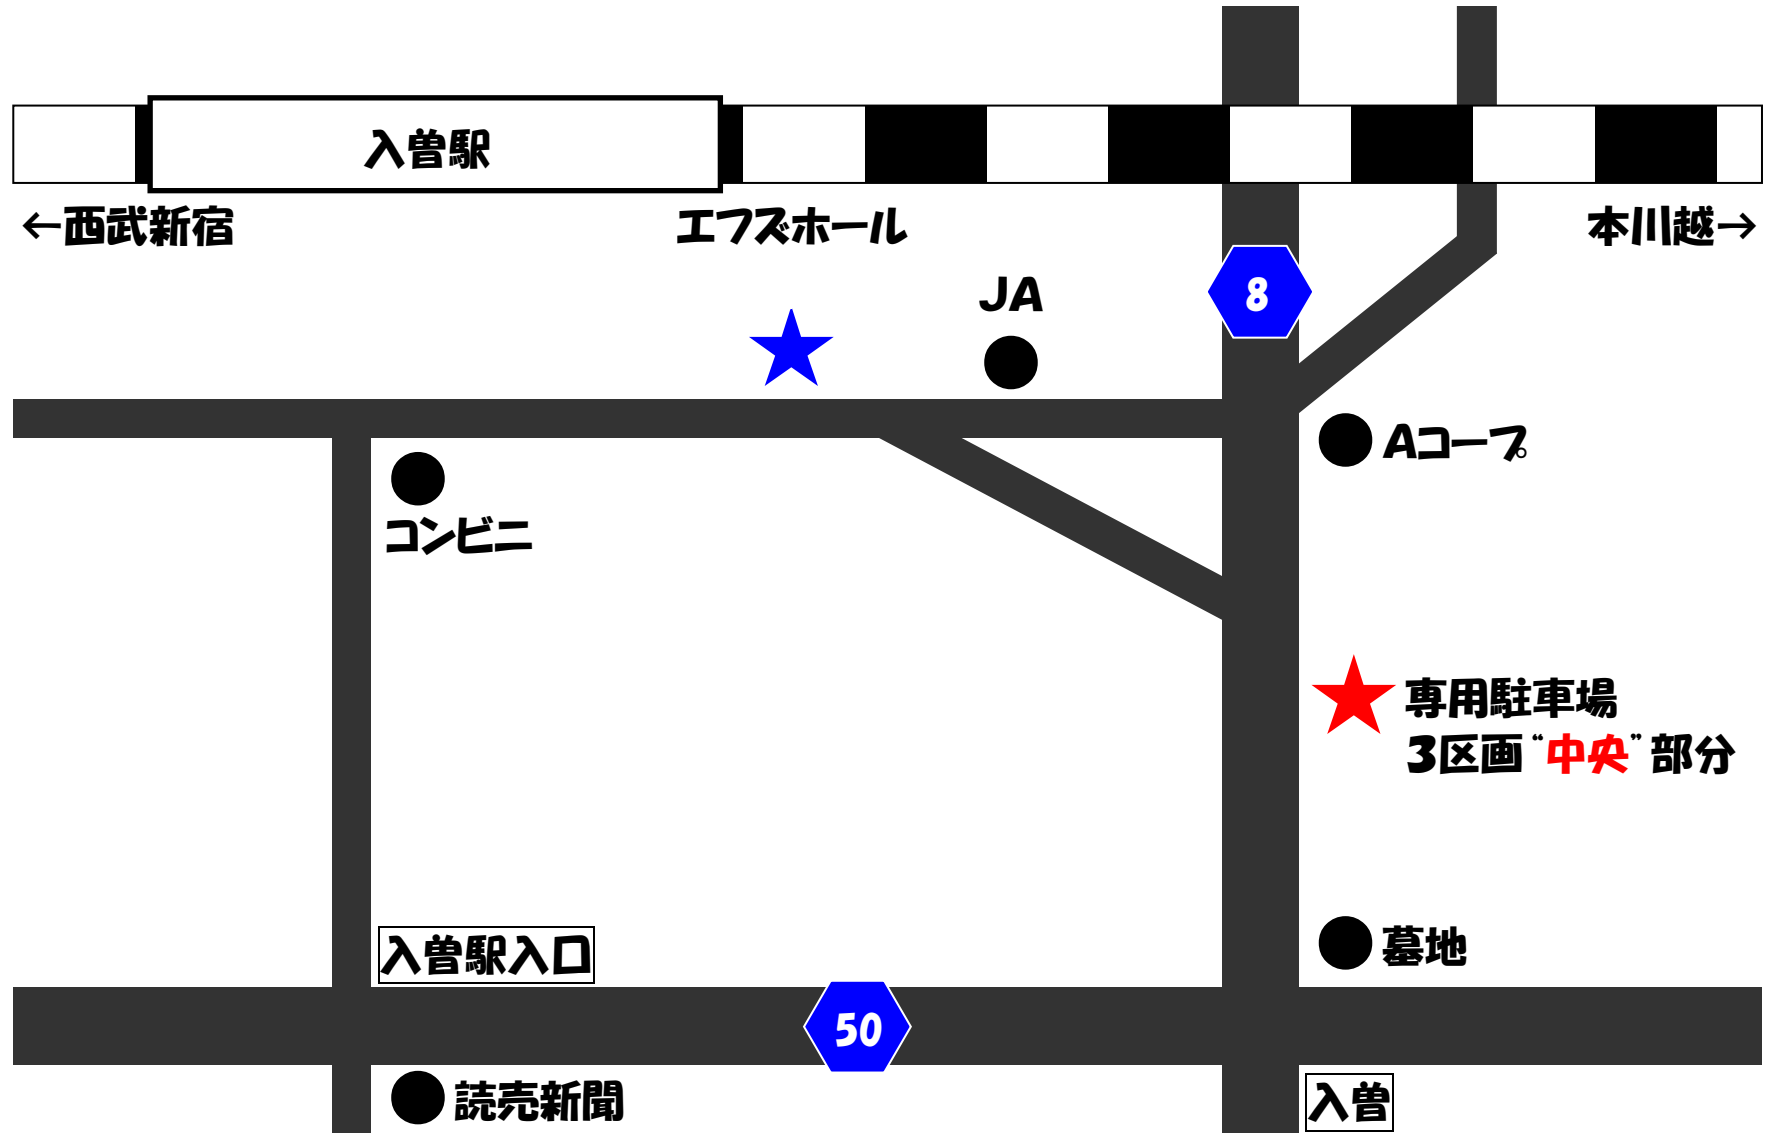

エフズホールいりそ ご案内

住所：埼玉県狭山市南入曽 583-4

電話：04-2968-4300

交通案内 電車でお越しの方…西武新宿線入曽駅東口より左方向へお進みください。(徒歩1分)

お車でお越しの方…専用駐車場をご利用ください。満車の際はコインパーキングをご利用ください。(実費精算)

当式場隣接駐車場は、JA様専用駐車場につき、お止め頂きませぬようお願いいたします。